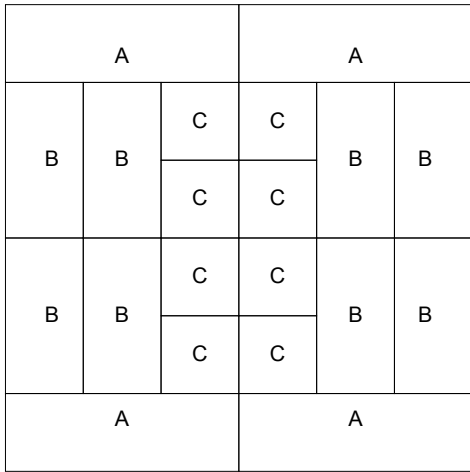

Bento Box Block 9" x 9"

Key Block (27/100 actual size)

Cutting Diagrams