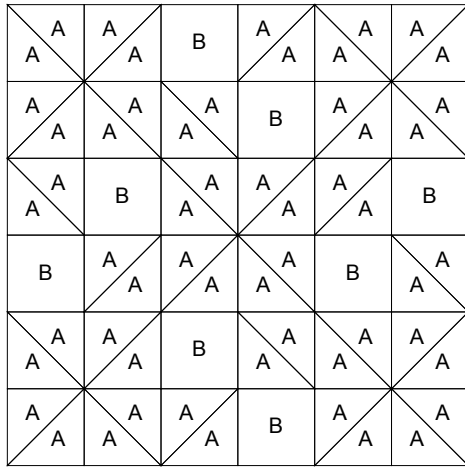

# Four Winds

Key Block (1/5 actual size)

## Cutting Diagrams