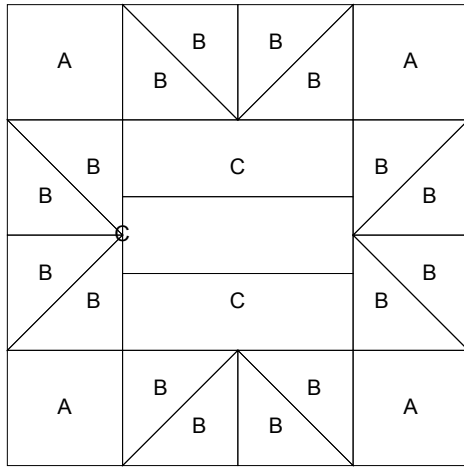

# 1 Spy Star Block

Key Block (1/5 actual size)

## Cutting Diagrams